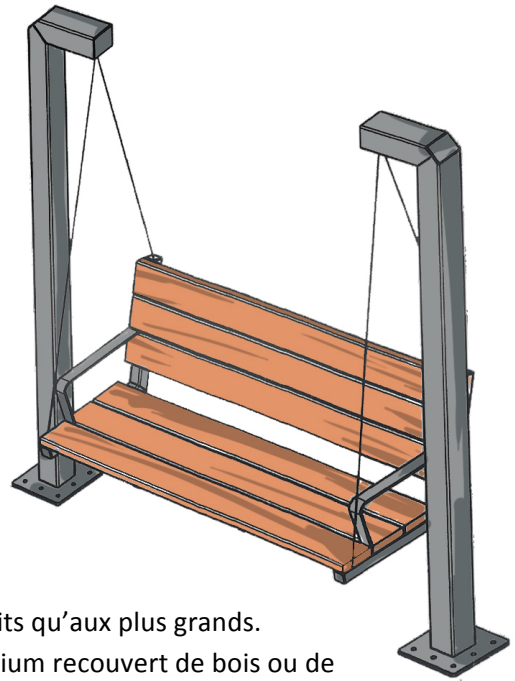

## MO-BAL-5000

Balançoire

Balançoire intergénérationnelle, convient autant aux plus petits qu'aux plus grands. Sa structure épurée est invitante. La balançoire faite d'aluminium recouvert de bois ou de plastique recyclé. La structure en aluminium peut être peinte en différente couleur.

### Description et dimensions :

- Hauteur : 88''
- Largeur : 82''
- Assise de balançoire : 60''
- Chaîne galvanisé 5/16
- Structure en aluminium peint en poudre de polyester

Choix de recouvrement	Structure
Plastique recyclé Cèdre IPÉ	Aluminium

### Conseils de sécurité

- Doit être coulée dans une dalle de béton obligatoirement